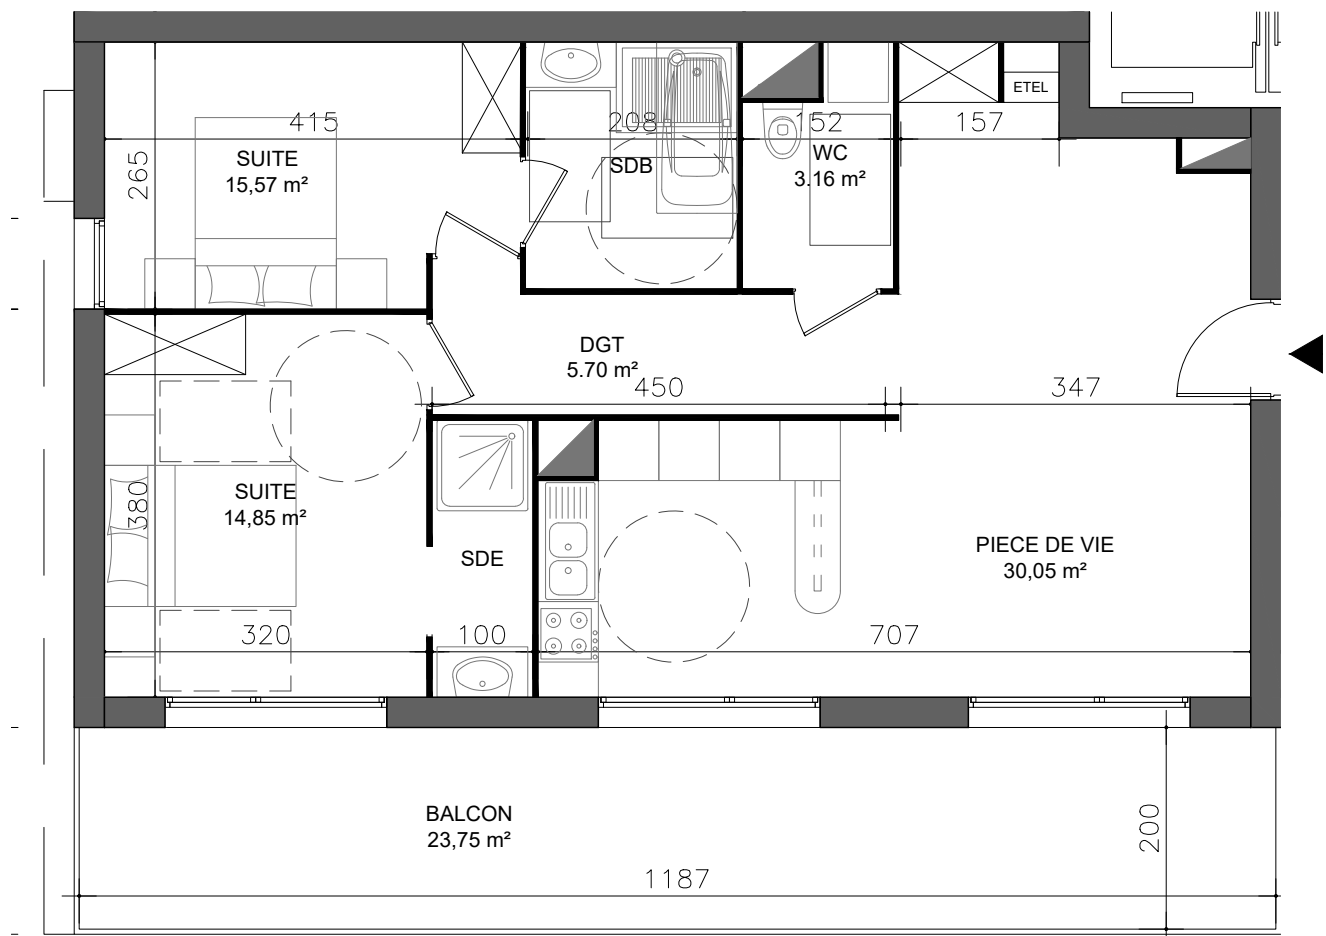

Résidence LA CHARENTONNE

Rue Leprevost de Beaumont - BERNAY

Logement **T3**
 n° **C205**

LOCALISATION

R+1

TABLEAU DE SURFACE | surface habitable (m²)

Numéro de Zone	Pièces	Surface
C205 / T4 / R+2	Pièce de vie	30,30
	Suite 01	15,57
	Suite 02	14,85
	WC	3,16
	Dégagement	5,70
		69,58
C205/Exterieur		
	Balcon	23,75
		23,75

Nota : ce plan est susceptible d'être légèrement modifié en fonction de la nécessité techniques de la réalisation en ce qui concerne les dimensions libres et les équipements. Les retombées, soffites, canalisations et radiateurs ne sont pas figurés.