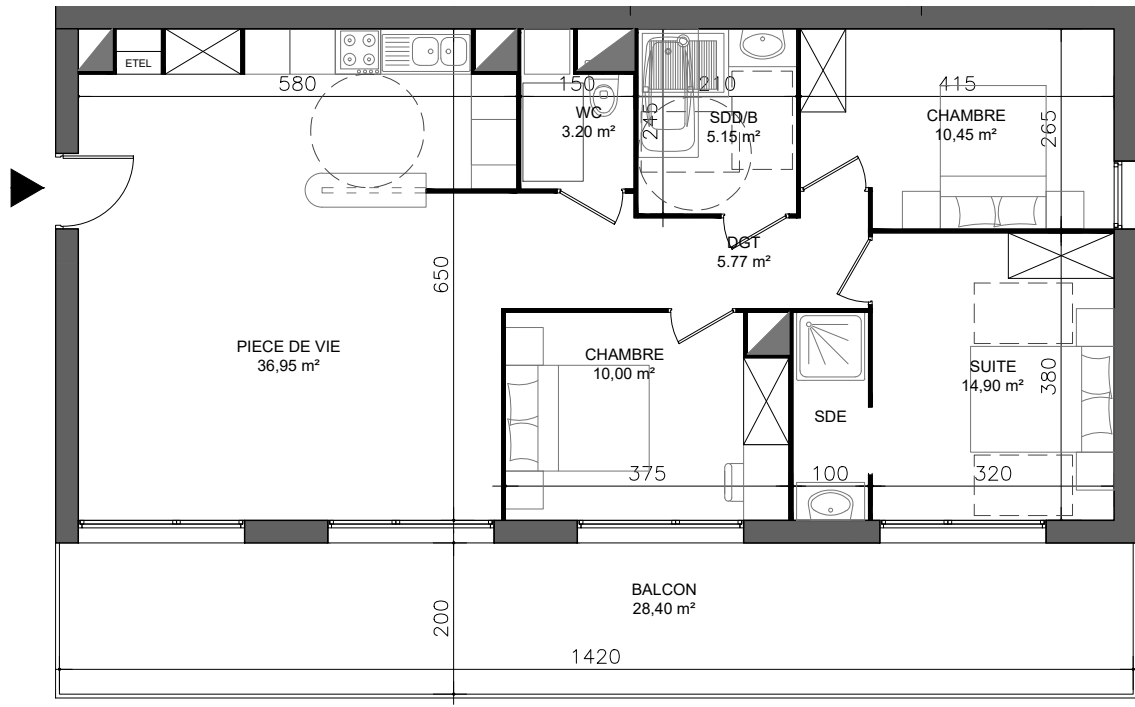

Résidence LA CHARENTONNE

Rue Leprevost de Beaumont - BERNAY

Logement **T4**
 n° **C204**

LOCALISATION

R+1

TABEAU DE SURFACE | surface habitable (m²)

Numéro de Zone	Pièces	Surface
C204 / T3 / R+2	Pièce de vie	36,95
	Suite 01	14,90
	Chambre 02	10,45
	Chambre 03	10,00
	SDD/B	5,15
	WC	2,70
	Dégagement	5,77
	85,92	
C204/Exterieur		
	Balcon	28,40
	28,40	

Nota : ce plan est susceptible d'être légèrement modifié en fonction de la nécessité techniques de la réalisation en ce qui concerne les dimensions libres et les équipements. Les retombées, soffites, canalisations et radiateurs ne sont pas figurés.