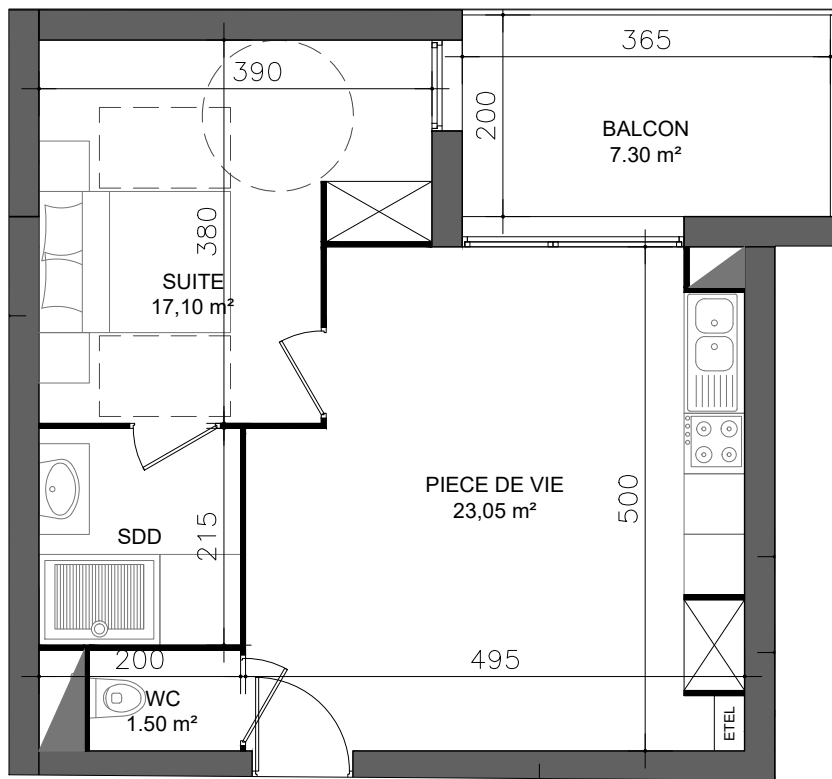

# Résidence LA CHARENTONNE

Rue Leprevost de Beaumont - BERNAY

Logement **T2**  
 n° **C202**

LOCALISATION

R+1

TABLEAU DE SURFACE | surface habitable (m²)

Numéro de Zone	Pièces	Surface
<b>C202 / T2 / R+2</b>	Pièce de vie	23,05
	Suite	17,10
	WC	1,50
		<b>41,65</b>
<b>C202/Exterieur</b>		
	Balcon	7,30
		<b>7,30</b>

Nota : ce plan est susceptible d'être légèrement modifié en fonction de la nécessité techniques de la réalisation en ce qui concerne les dimensions libres et les équipements. Les retombées, soffites, canalisations et radiateurs ne sont pas figurés.