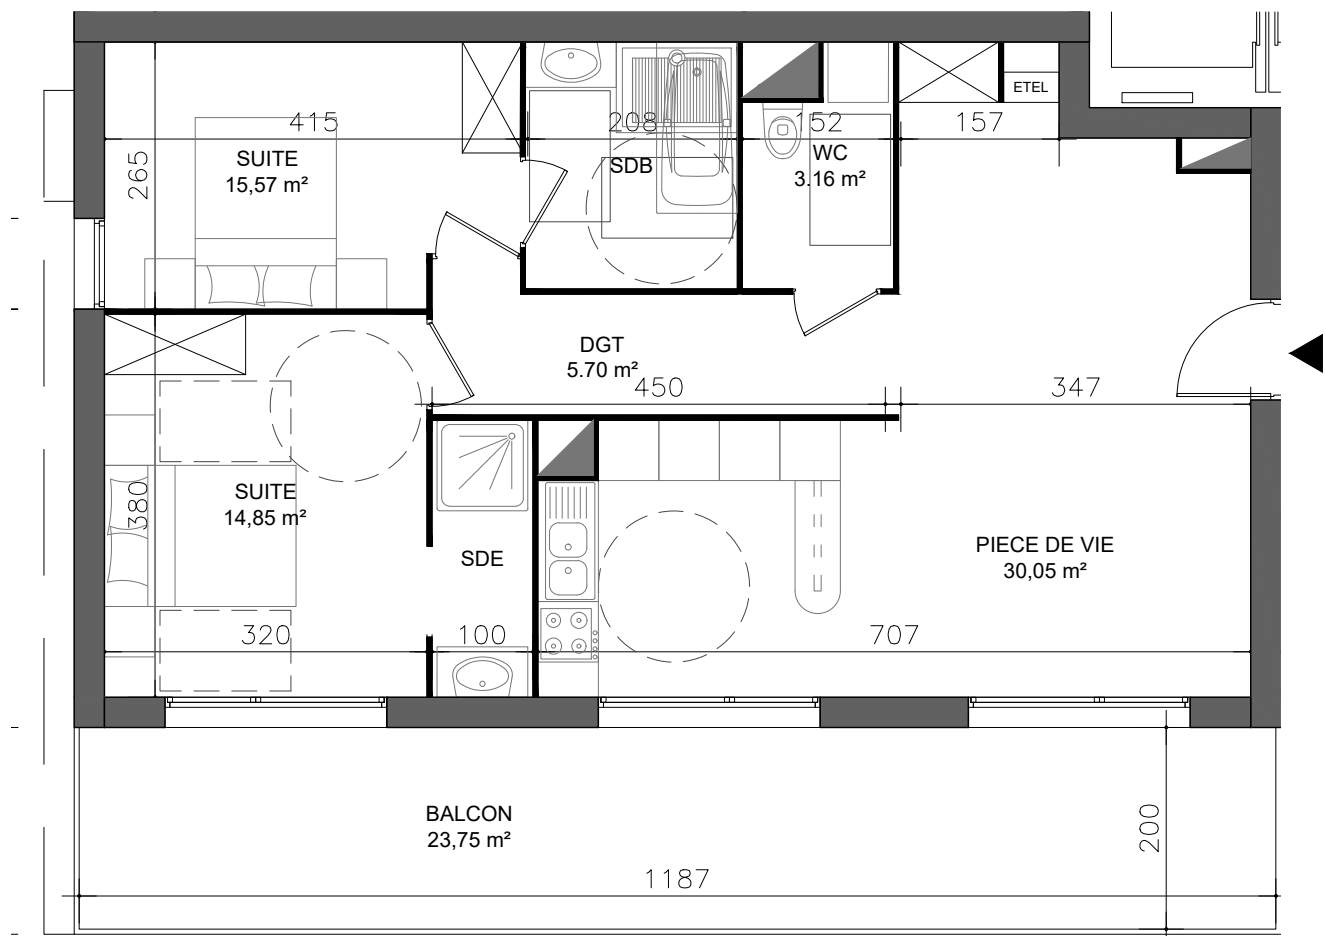

Résidence LA CHARENTONNE

Rue Leprevost de Beaumont - BERNAY

Logement **T3**
 n° **C105**

LOCALISATION

R+1

TABEAU DE SURFACE | surface habitable (m²)

Numéro de Zone	Pièces	Surface
C105 / T4 / R+1	Pièce de vie	30,30
	Suite 01	15,57
	Suite 02	14,85
	WC	3,16
	Dégagement	5,70
		69,58
C105/Exterieur		
	Balcon	23,75
		23,75

Nota : ce plan est susceptible d'être légèrement modifié en fonction de la nécessité techniques de la réalisation en ce qui concerne les dimensions libres et les équipements. Les retombées, soffites, canalisations et radiateurs ne sont pas figurés.