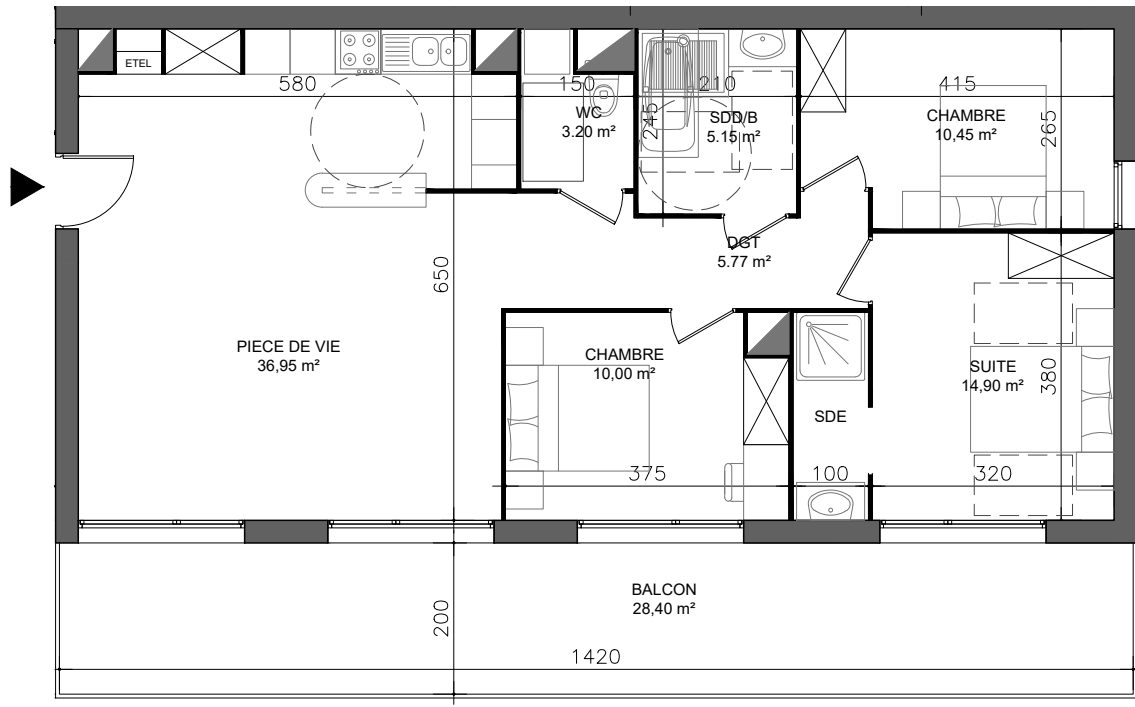

Résidence LA CHARENTONNE

Rue Leprevost de Beaumont - BERNAY

Logement **T4**
 n° **C104**

LOCALISATION

R+1

TABLEAU DE SURFACE | surface habitable (m²)

Numéro de Zone	Pièces	Surface
C104 / T3 / R+1		
	Pièce de vie	36,95
	Suite 01	14,90
	Chambre 02	10,45
	Chambre 03	10,00
	SDD/B	5,15
	WC	2,70
	Dégagement	5,77
		85,92
C104/Exterieur		
	Balcon	28,40
		28,40

Nota : ce plan est susceptible d'être légèrement modifié en fonction de la nécessité technique de la réalisation en ce qui concerne les dimensions libres et les équipements. Les retombées, soffites, canalisations et radiateurs ne sont pas figurés.