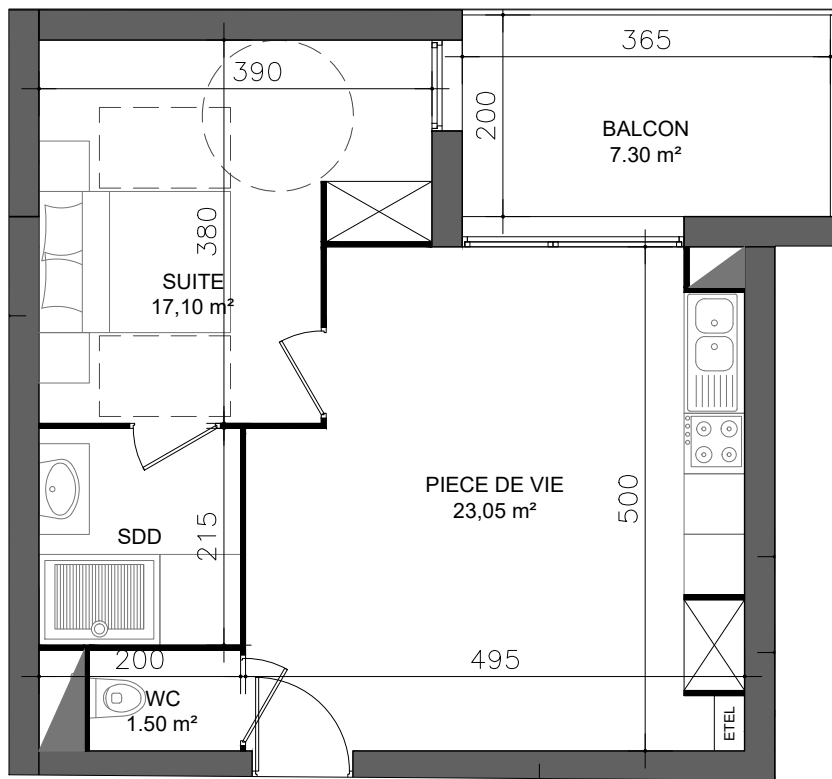

# Résidence LA CHARENTONNE

Rue Leprevost de Beaumont - BERNAY

Logement **T2**  
 n° **C102**

LOCALISATION

R+1

TABLEAU DE SURFACE | surface habitable (m²)

Numéro de Zone	Pièces	Surface
<b>C102 / T2 / R+1</b>	Pièce de vie	23,05
	Suite	17,10
	WC	1,50
		<b>41,65</b>
<b>C102/Exterieur</b>		
	Balcon	7,30
		<b>7,30</b>

Nota : ce plan est susceptible d'être légèrement modifié en fonction de la nécessité techniques de la réalisation en ce qui concerne les dimensions libres et les équipements. Les retombées, soffites, canalisations et radiateurs ne sont pas figurés.