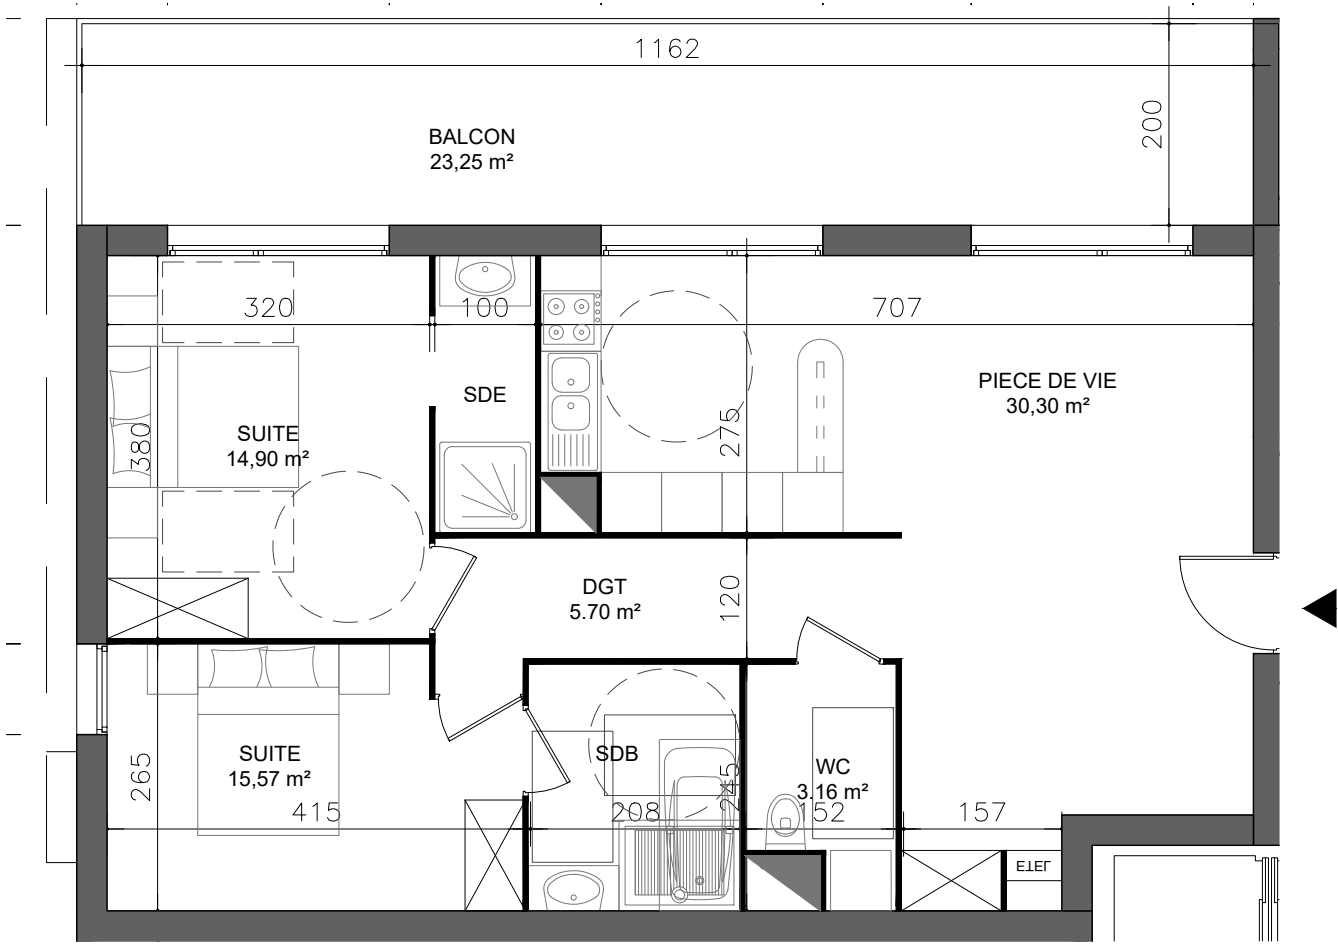

# Résidence LA CHARENTONNE

Rue Leprevost de Beaumont - BERNAY

Logement **T3**  
 n° **C101**

**LOCALISATION**

R+1

**TABLEAU DE SURFACE** | surface habitable (m²)

Numéro de Zone	Pièces	Surface
<b>C101 / T3 / R+1</b>		
	Pièce de vie	30,30
	Suite 01	15,57
	Suite 02	14,90
	WC	3,16
	Dégagement	5,70
		<b>69,63</b>
<b>C101/Exterieur</b>		
	Balcon	23,25
		<b>23,25</b>

Nota : ce plan est susceptible d'être légèrement modifié en fonction de la nécessité techniques de la réalisation en ce qui concerne les dimensions libres et les équipements. Les retombées, soffites, canalisations et radiateurs ne sont pas figurés.