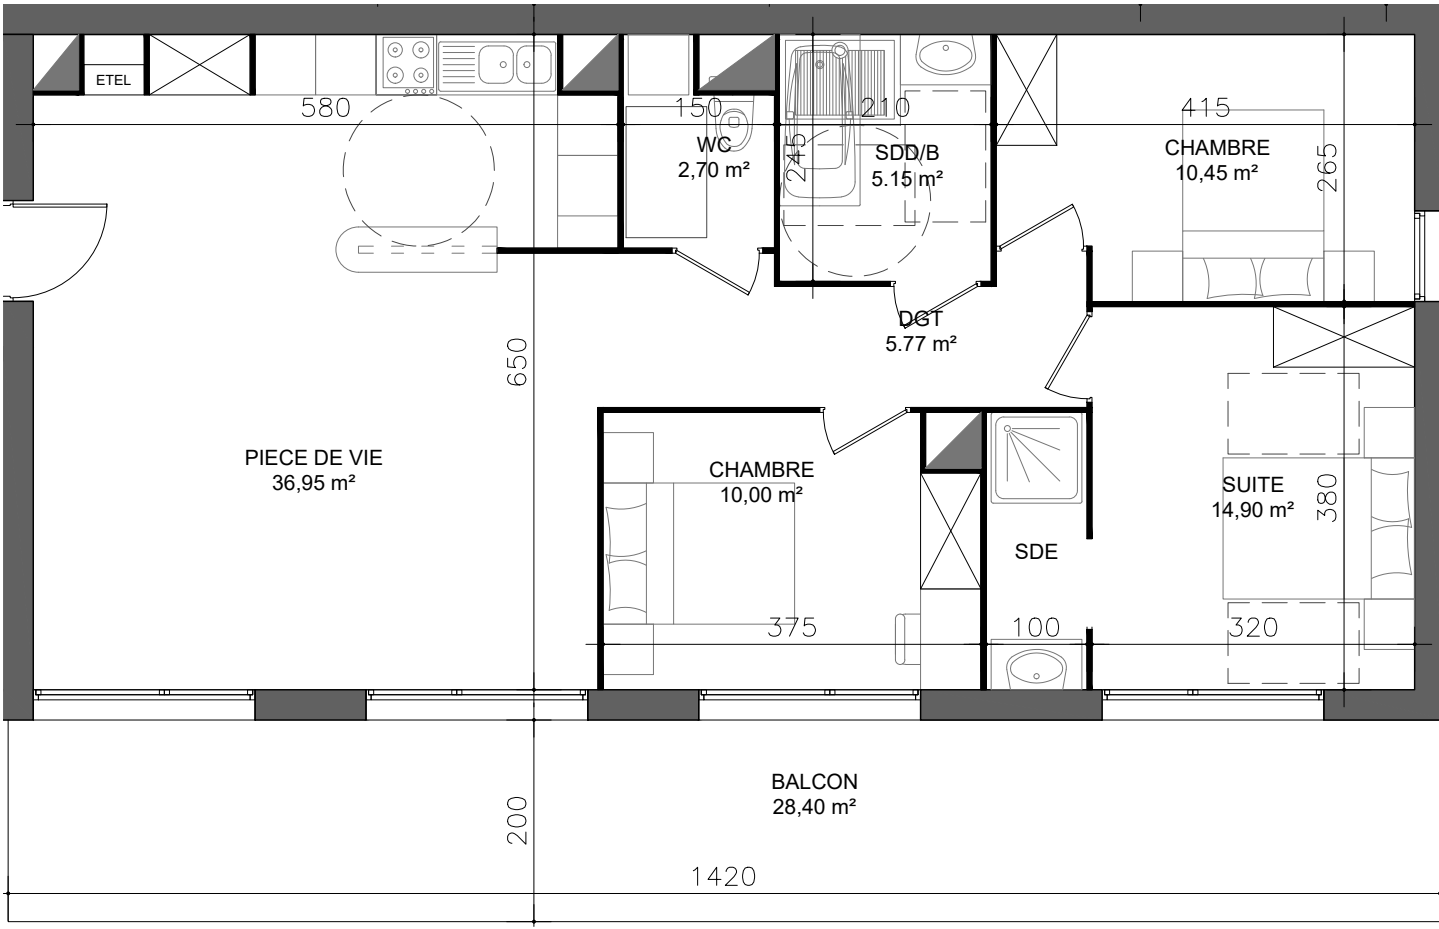

Résidence LA CHARENTONNE

Rue Leprevost de Beaumont - BERNAY

Logement **T4**
 n° **C004**

LOCALISATION

RDC

TABEAU DE SURFACE | surface habitable (m²)

Numéro de Zone	Pièces	Surface
C004 / T3 / RDC		
	Pièce de vie	36,95
	Suite 01	14,90
	Chambre 02	10,45
	Chambre 03	10,00
	SDD/B	5,15
	WC	2,70
	Dégagement	5,77
		85,92
C004/Exterieur		
	Balcon	28,40
		28,40

Nota : ce plan est susceptible d'être légèrement modifié en fonction de la nécessité techniques de la réalisation en ce qui concerne les dimensions libres et les équipements. Les retombées, soffites, canalisations et radiateurs ne sont pas figurés.