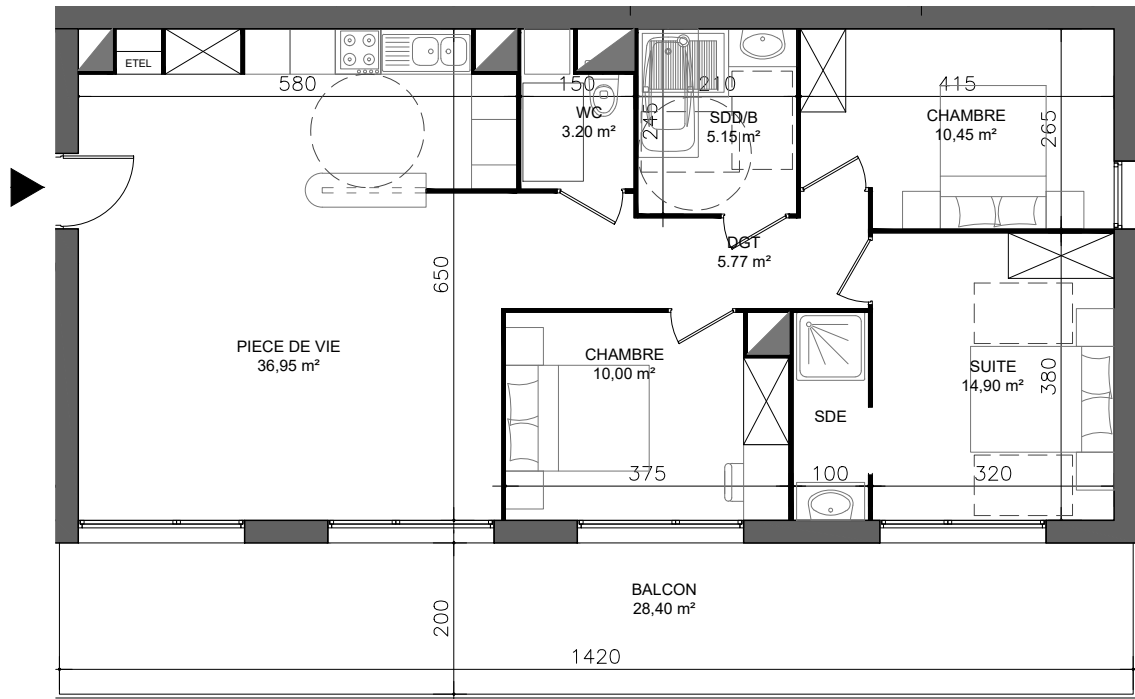

# Résidence LA CHARENTONNE

Rue Leprevost de Beaumont - BERNAY

Logement **T4**  
 n° **B204**

**LOCALISATION**

R+1

**TABLEAU DE SURFACE** | surface habitable (m²)

Numéro de Zone	Pièces	Surface
<b>B204 / T3 / R+2</b>	Pièce de vie	36,95
	Suite 01	14,90
	Chambre 02	10,45
	Chambre 03	10,00
	SDD/B	5,15
	WC	2,70
	Dégagement	5,77
	<b>85,92</b>	
<b>B204/Exterieur</b>		
	Balcon	28,40
	<b>28,40</b>	

Nota : ce plan est susceptible d'être légèrement modifié en fonction de la nécessité techniques de la réalisation en ce qui concerne les dimensions libres et les équipements. Les retombées, soffites, canalisations et radiateurs ne sont pas figurés.