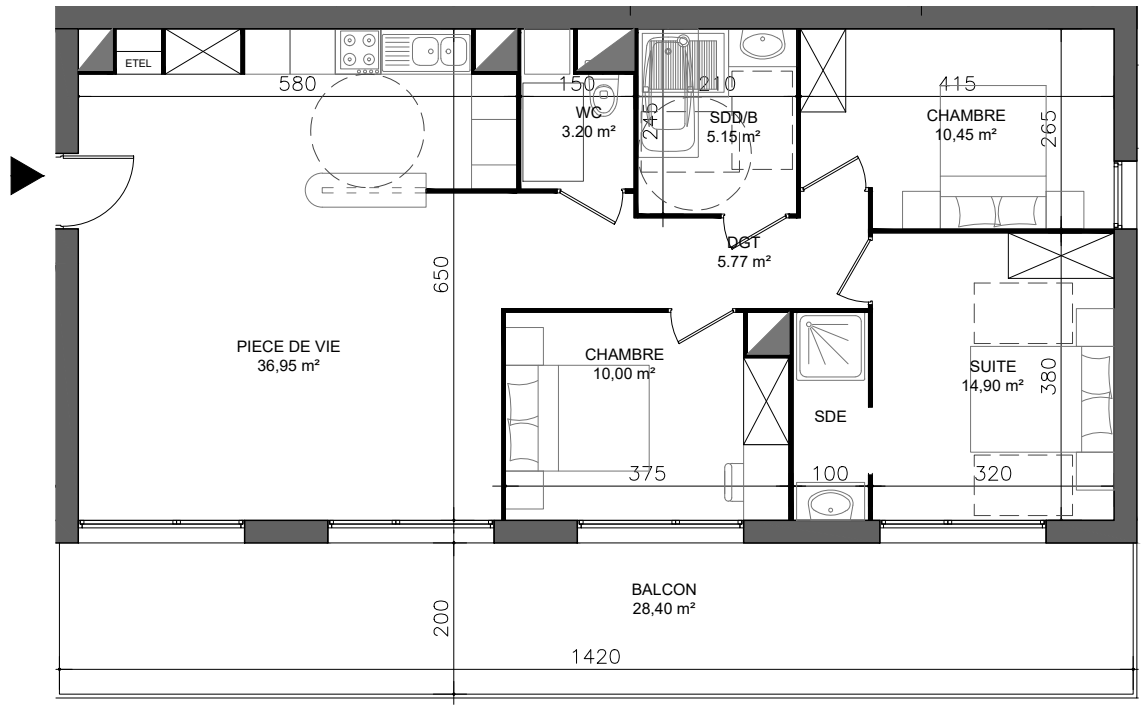

Résidence LA CHARENTONNE

Rue Leprevost de Beaumont - BERNAY

Logement **T4**
 n° **B104**

LOCALISATION

R+1

TABLEAU DE SURFACE | surface habitable (m²)

Numéro de Zone	Pièces	Surface
B104 / T3 / R+1		
	Pièce de vie	36,95
	Suite 01	14,90
	Chambre 02	10,45
	Chambre 03	10,00
	SDD/B	5,15
	WC	2,70
	Dégagement	5,77
		85,92
B104/Exterieur		
	Balcon	28,40
		28,40

Nota : ce plan est susceptible d'être légèrement modifié en fonction de la nécessité techniques de la réalisation en ce qui concerne les dimensions libres et les équipements. Les retombées, soffites, canalisations et radiateurs ne sont pas figurés.