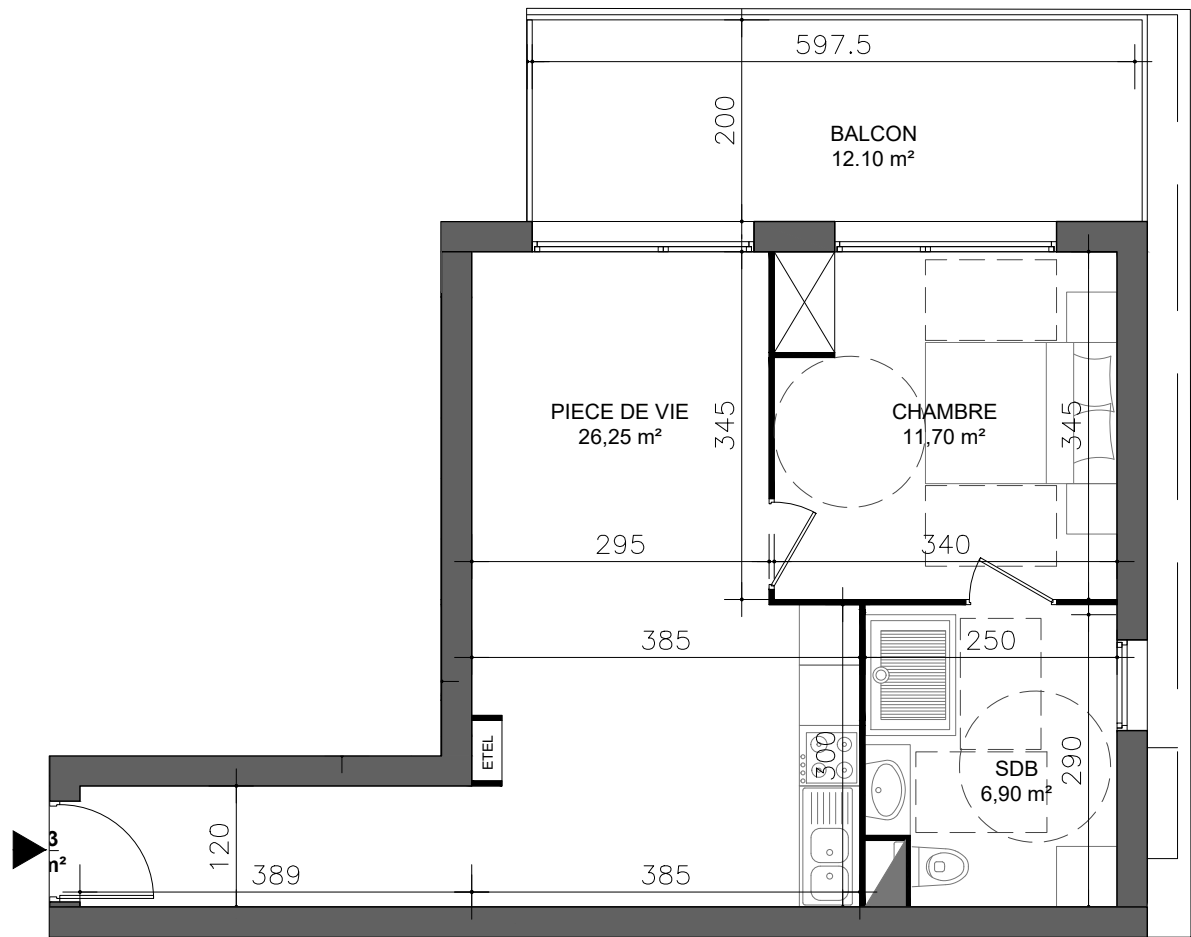

Résidence LA CHARENTONNE

Rue Leprevost de Beaumont - BERNAY

Logement **T2**
 n° **B103**

LOCALISATION

R+1

TABEAU DE SURFACE | surface habitable (m²)

Numéro de Zone	Pièces	Surface
B103 / T2 / R+1	Pièce de vie	26,25
	Chambre 01	11,70
	SDD	6,90
		44,85
B103/Exterieur		
	Balcon	12,10
		12,10

Nota : ce plan est susceptible d'être légèrement modifié en fonction de la nécessité techniques de la réalisation en ce qui concerne les dimensions libres et les équipements. Les retombées, soffites, canalisations et radiateurs ne sont pas figurés.