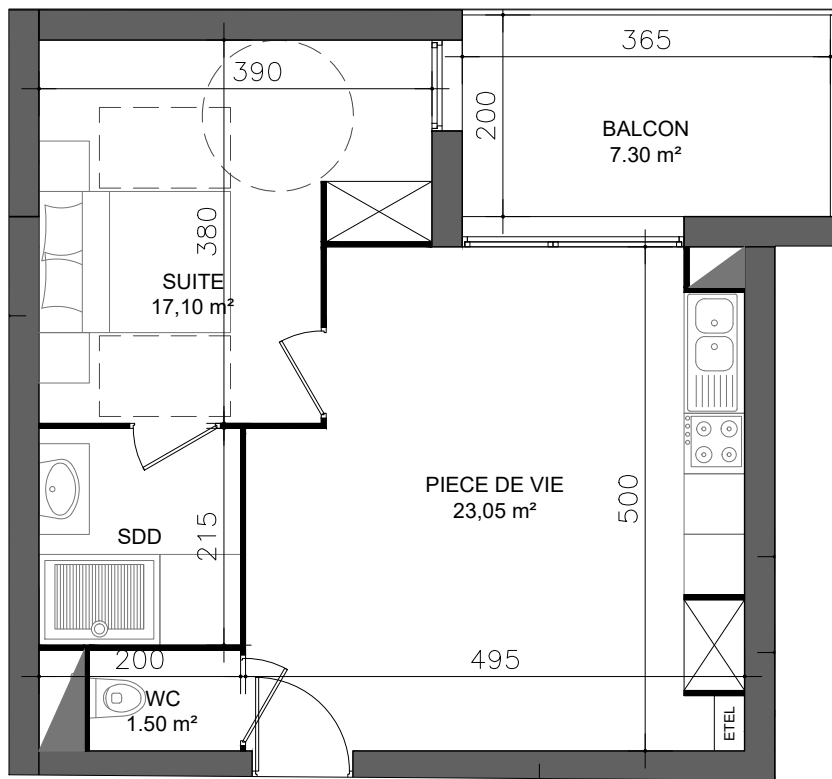

Résidence LA CHARENTONNE

Rue Leprevost de Beaumont - BERNAY

Logement **T2**
 n° **B102**

LOCALISATION

R+1

TABEAU DE SURFACE | surface habitable (m²)

Numéro de Zone	Pièces	Surface
B102 / T2 / R+1	Pièce de vie	23,05
	Suite	17,10
	WC	1,50
		41,65
B102/Exterieur		
	Balcon	7,30
		7,30

Nota : ce plan est susceptible d'être légèrement modifié en fonction de la nécessité techniques de la réalisation en ce qui concerne les dimensions libres et les équipements. Les retombées, soffites, canalisations et radiateurs ne sont pas figurés.