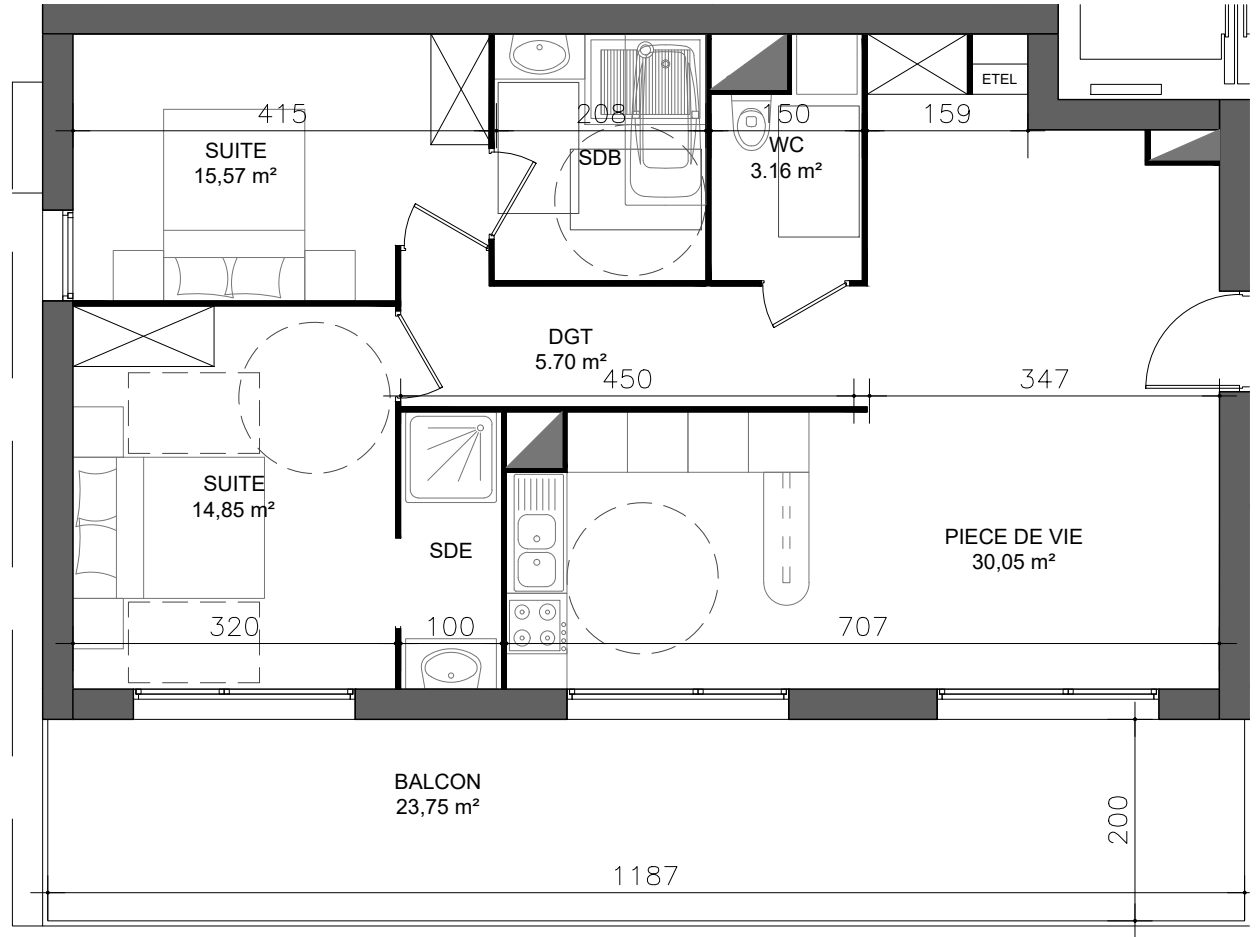

Résidence LA CHARENTONNE

Rue Leprevost de Beaumont - BERNAY

Logement **T3**
 n° **B005**

LOCALISATION

RDC

TABEAU DE SURFACE | surface habitable (m²)

Numéro de Zone	Pièces	Surface
B005 / T4 / RDC		
	Pièce de vie	30,30
	Suite 01	15,57
	Suite 02	14,85
	WC	3,16
	Dégagement	5,70
		69,58
B005/Exterieur		
	Balcon	23,75
		23,75

Nota : ce plan est susceptible d'être légèrement modifié en fonction de la nécessité techniques de la réalisation en ce qui concerne les dimensions libres et les équipements. Les retombées, soffites, canalisations et radiateurs ne sont pas figurés.