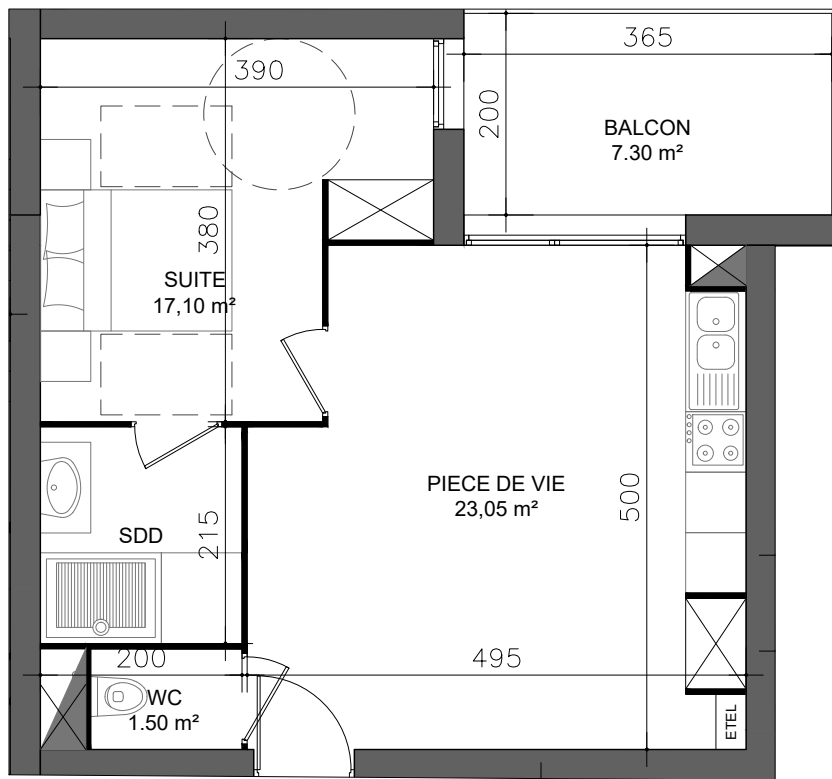

Résidence LA CHARENTONNE

Rue Leprevost de Beaumont - BERNAY

Logement **T2**
 n° **B002**

LOCALISATION

RDC

TABEAU DE SURFACE | surface habitable (m²)

Numéro de Zone	Pièces	Surface
B002 / T2 / RDC	Pièce de vie	23,05
	Suite	17,10
	WC	1,50
		41,65
B002/Exterieur		
	Balcon	7,30
		7,30

Nota : ce plan est susceptible d'être légèrement modifié en fonction de la nécessité techniques de la réalisation en ce qui concerne les dimensions libres et les équipements. Les retombées, soffites, canalisations et radiateurs ne sont pas figurés.