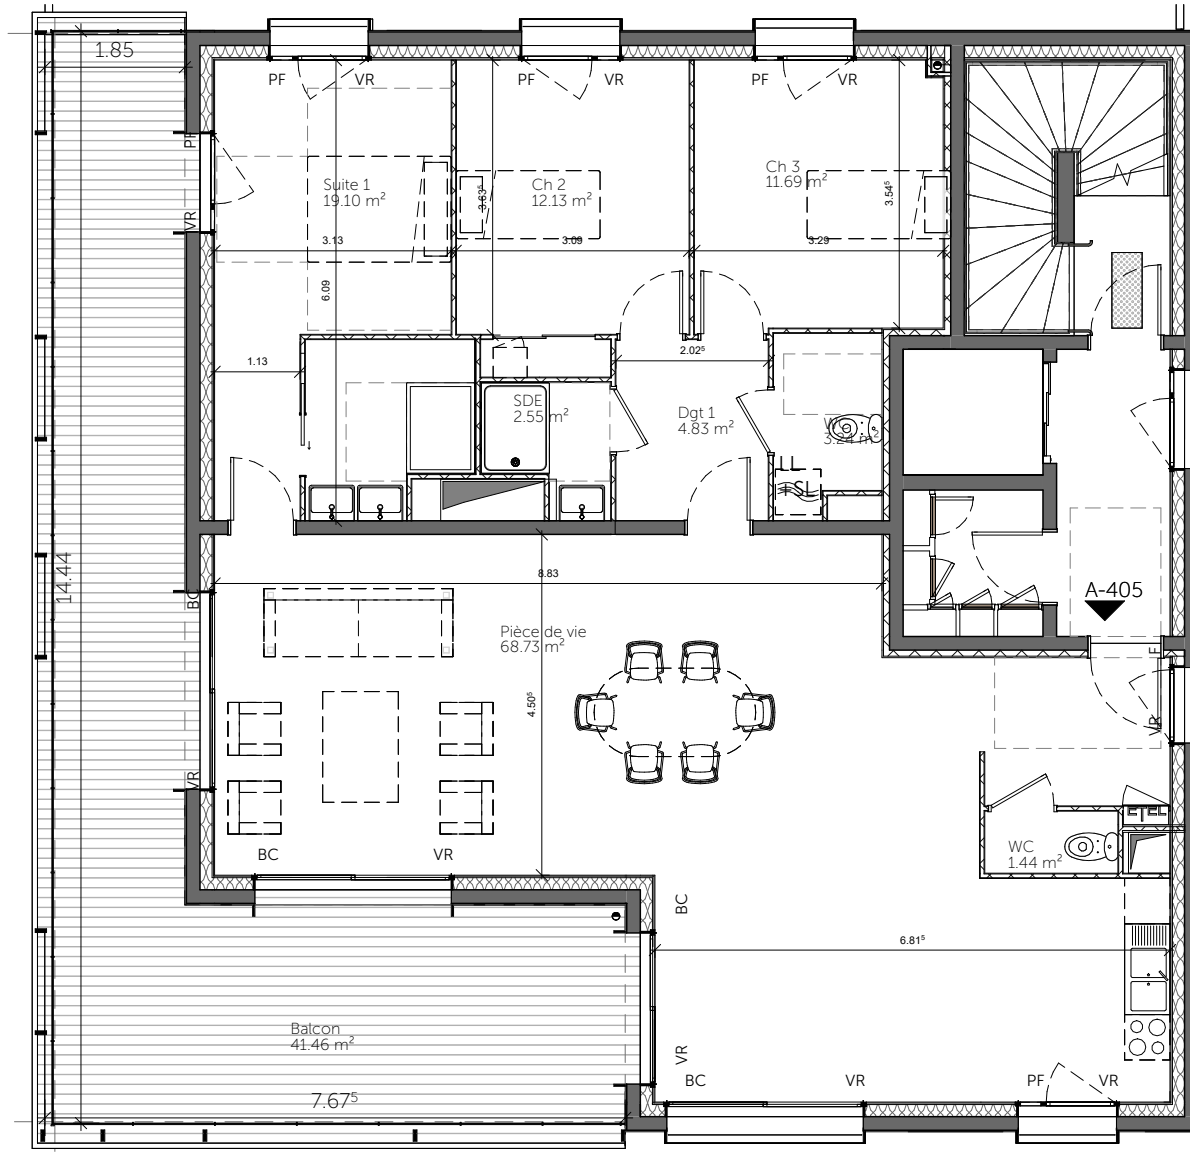

Logement T4 n°P-405

Tableau des surfaces

Pièces	Surface habitable
Pièce de vie	68.73 m ²
Dégagement	4.83 m ²
Suite 1	19.10 m ²
Chambre 2	12.13 m ²
Chambre 3	11.69 m ²
Salle d'eau	2.55 m ²
WC	3.24 m ²
WC	1.44 m ²
	123.71 m ²
Balcon	41.46 m ²

Ce plan est susceptible d'être légèrement modifié en fonction des nécessités techniques de la réalisation en ce qui concerne les dimensions libres et les équipements. Les retombées, soffites, canalisations, et radiateurs ne sont pas figurés.