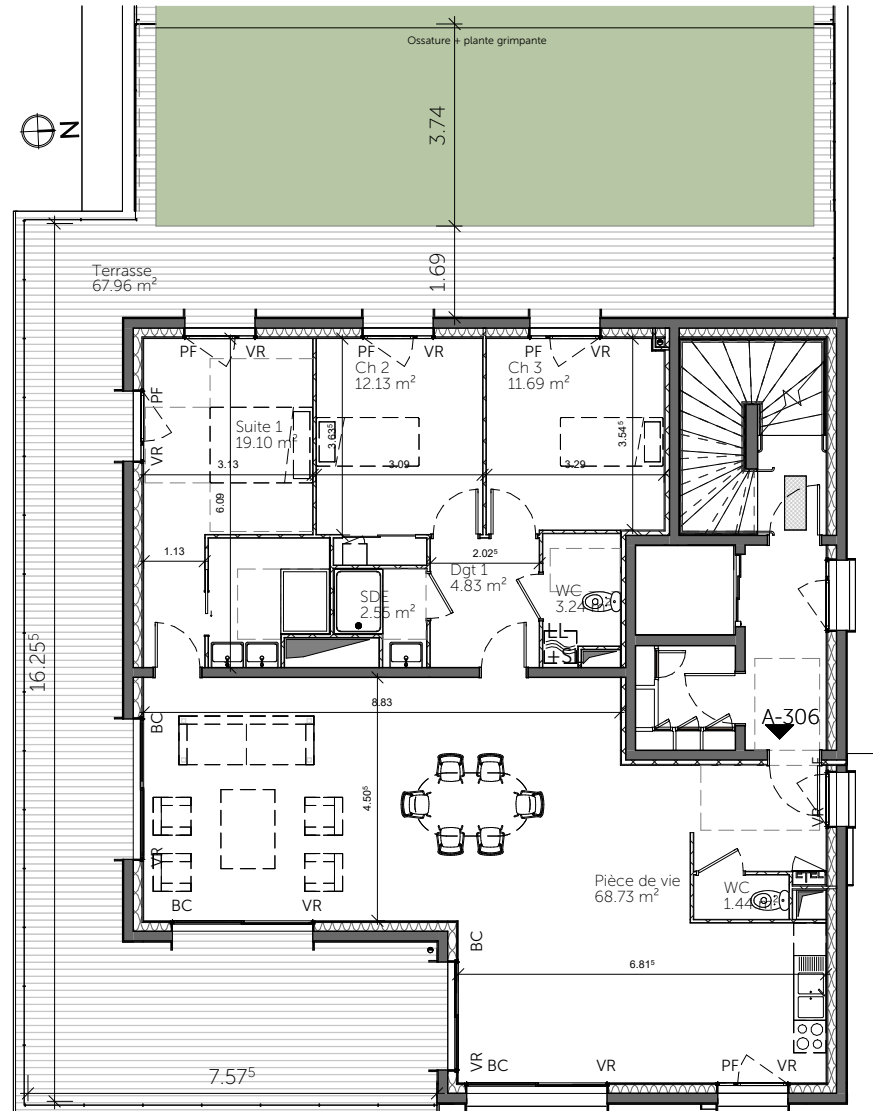

Logement T4 n°P-306

Tableau des surfaces

Pièces	Surface habitable
Pièce de vie	68.73 m ²
Dégagement	4.83 m ²
Suite 1	19.10 m ²
Chambre 2	12.13 m ²
Chambre 3	11.69 m ²
WC	3.24 m ²
Salle d'eau	2.55 m ²
WC	1.44 m ²
	123.71 m ²
Terrasse	67.96 m ²

Ce plan est susceptible d'être légèrement modifié en fonction des nécessités techniques de la réalisation en ce qui concerne les dimensions libres et les équipements. Les retombées, soffites, canalisations, et radiateurs ne sont pas figurés.