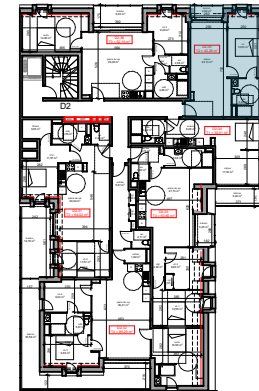

Résidence
Faubourg Saint Antoine
 route de Neufchâtel à Bois Guillaume

Maître d'ouvrage :
 107 Allée François Mitterrand
 76100 Rouen

Bâtiment D2
n°35 - R+3 - T2

Tableau de surfaces

S. habitable (m²)

ch	12,93
SdE	6,22
séjour	23,13
	42,28 m²

balcon	2,60
	2,60 m²

LEGENDE :

PF: porte fenêtre/ F: fenêtre/ VR: volet roulant/ C: cuisson/ LV: lave
 vaisselle/ LL: lave linge/ R: réfrigérateur/ ETEL: tableau électrique.

Date : 18-03-2024