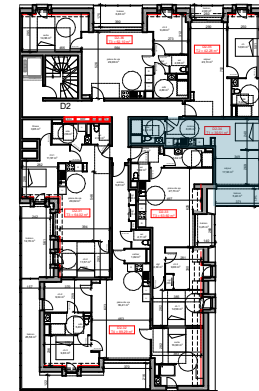

### Tableau de surfaces

S. habitable (m²)

cuisine	8,06
sde	4,52
séjour	17,93
	<b>30,51 m²</b>

balcon	5,22
--------	------

### LEGENDE :

PF: porte fenêtre/ F: fenêtre/ VR: volet roulant/ C: cuisson/ LV: lave  
vaisselle/ LL: lave linge/ R: réfrigérateur/ ETEL: tableau électrique.

Date : 18-03-2024