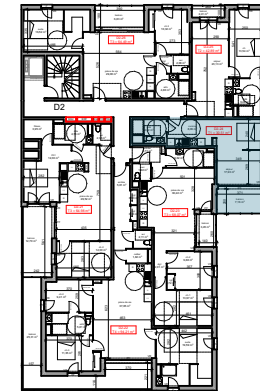

### Tableau de surfaces

S. habitable (m²)

cuisine	8,06
sde	4,52
séjour	17,93
	<b>30,51 m²</b>
balcon	7,16

### LEGENDE :

PF: porte fenêtre/ F: fenêtre/ VR: volet roulant/ C: cuisson/ LV: lave vaisselle/ LL: lave linge/ R: réfrigérateur/ ETEL: tableau électrique.

Date: 18-03-2024