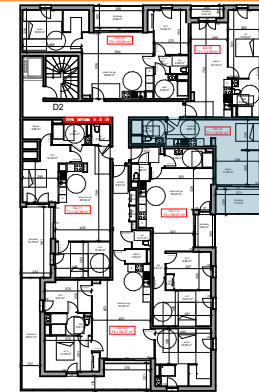

Résidence
Faubourg Saint Antoine
 route de Neufchâtel à Bois Guillaume

Maître d'ouvrage :
 107 Allée François Mitterrand
 76100 Rouen

Bâtiment D2
n°14 - R+1 - T1

Tableau de surfaces

S. habitable (m²)

cuisine	8,06
sde	4,52
séjour	17,93
	30,51 m²

terrasse	7,16
----------	------

LEGENDE :

PF: porte fenêtre/ F: fenêtre/ VR: volet roulant/ C: cuisson/ LV: lave vaisselle/ LL: lave linge/ R: réfrigérateur/ ETEL: tableau électrique.