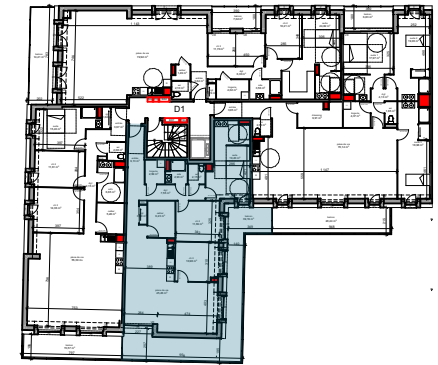

Résidence Faubourg Saint Antoine

route de Neufchâtel à Bois Guillaume

Maître d'ouvrage :
107 Allée François Mitterrand
76100 Rouen

PIERRE DE SEINE
AT'OME
Groupe *Olyssée* Immobilier

Bâtiment D1 n°34 - R+3 - T4

Tableau de surfaces

| S. habitable (m ²) | |
|--------------------------------|-----------------------------|
| entrée | 6,13 |
| pièce de vie | 45,26 |
| ch.2 | 11,69 |
| ch.3 | 10,98 |
| suite | 19,20 |
| sde | 2,93 |
| wc | 2,15 |
| cellier | 6,23 |
| lingerie | 2,99 |
| dgf | 7,55 |
| rgt | 0,90 |
| | 116,01 m² |
| balcon | 39,16 |

LEGENDE :

PF: porte fenêtre/ F: fenêtre/ VR: volet roulant/ C: cuisson/ LV: lave
vaisselle/ LL: lave linge/ R: réfrigérateur/ ETEL: tableau électrique.

Date: 15-03-2024