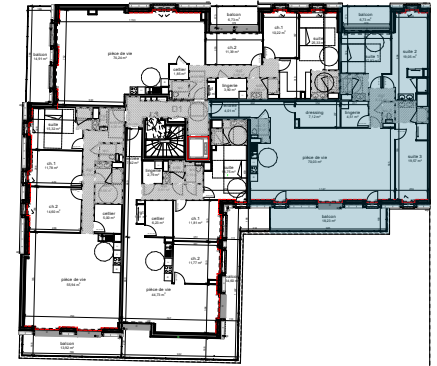

Tableau de surfaces

	S. habitable (m²)
entrée	4,01
pièce de vie	70,03
suite 1	17,92
suite 2	19,05
suite 3	19,57
dgt	4,13
dressing	7,12
lingerie	4,51
wc 1	2,45
wc 2	1,42
	150,21 m²
balcon	24,96

LEGENDE :

PF: porte fenêtre/ F: fenêtre/ VR: volet roulant/ C: cuisson/ LV: lave
vaisselle/ LL: lave linge/ R: réfrigérateur/ ETEL: tableau électrique.