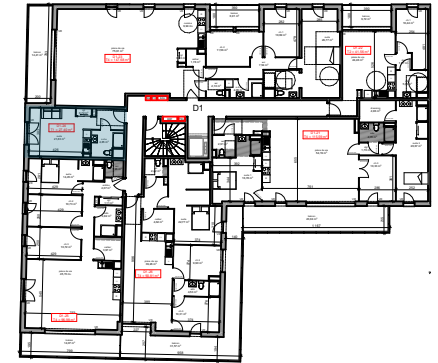

### Tableau de surfaces

S. habitable (m²)

rgt	0,72
s.d.e	4,85
suite	21,83
	<b>27,40 m²</b>

### LEGENDE :

PF: porte fenêtre/ F: fenêtre/ VR: volet roulant/ C: cuisson/ LV: lave vaisselle/ LL: lave linge/ R: réfrigérateur/ ETEL: tableau électrique.

Date.:15-03-2024