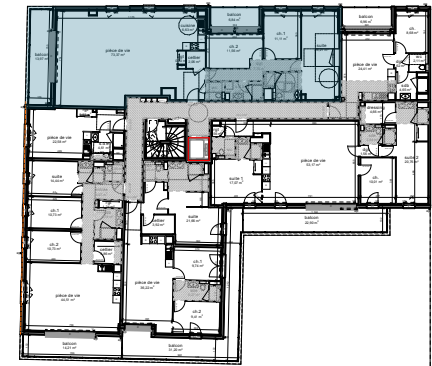

### Tableau de surfaces

S. habitable (m<sup>2</sup>)

pièce de vie	73,37
cuisine	6,63
ch.1	11,11
ch.2	11,56
suite	26,21
s.d.b.	4,07
cellier	2,06
dgt	7,70
wc	2,08
rgt	0,70
	<b>145,49 m<sup>2</sup></b>

balcon	20,81
--------	-------

### LEGENDE :

PF: porte fenêtre/ F: fenêtre/ VR: volet roulant/ C: cuisson/ LV: lave vaisselle/ LL: lave linge/ R: réfrigérateur/ ETEL: tableau électrique.