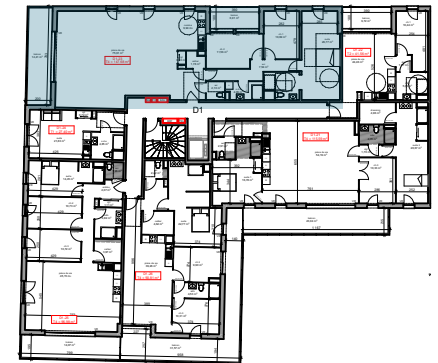

### Tableau de surfaces

S. habitable (m<sup>2</sup>)

|              |                             |
|--------------|-----------------------------|
| cellier      | 1,78                        |
| ch.2         | 11,56                       |
| cuisine      | 6,94                        |
| pièce de vie | 75,61                       |
| rgt          | 0,63                        |
| ch.1         | 10,69                       |
| suite        | 26,77                       |
| s.d.e        | 4,06                        |
| wc           | 9,64                        |
|              | <b>147,68 m<sup>2</sup></b> |

### LEGENDE :

PF: porte fenêtre/ F: fenêtre/ VR: volet roulant/ C: cuisson/ LV: lave vaisselle/ LL: lave linge/ R: réfrigérateur/ ETEL: tableau électrique.

Date: 15-03-2024