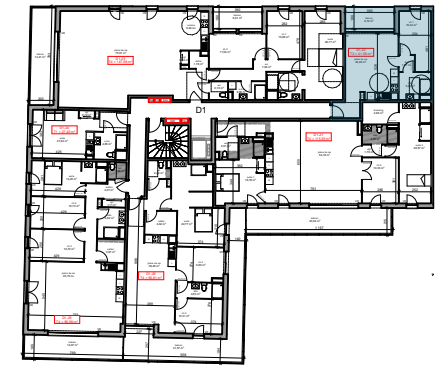

Résidence Faubourg Saint Antoine

route de Neufchâtel à Bois Guillaume

Maître d'ouvrage :
107 Allée François Mitterrand
76100 Rouen

PIERRE DE SEINE
AT'OME
Groupe *Olyssée* Immobilier

Bâtiment D1 n°22 - R+2 - T2

Tableau de surfaces

S. habitable (m²)

pièce de vie	24,46
ch.1	10,44
sdb	5,09
dgt	1,57
	41,56 m²

balcon	6,72
--------	------

LEGENDE :

PF: porte fenêtre/ F: fenêtre/ VR: volet roulant/ C: cuisson/ LV: lave
vaisselle/ LL: lave linge/ R: réfrigérateur/ ETEL: tableau électrique.