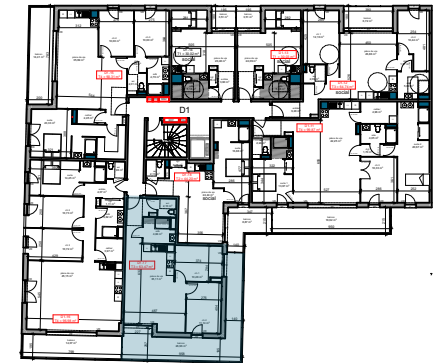

Résidence Faubourg Saint Antoine

route de Neufchâtel à Bois Guillaume

Maître d'ouvrage :
107 Allée François Mitterrand
76100 Rouen

PIERRE DE SEINE
AT'OME
Groupe *Odyssee* Immobilier

Bâtiment D1 n°17 - R+1 - T3

Tableau de surfaces

S. habitable (m²)

pièce de vie	35,11
ch.1	10,28
ch.2	11,14
sdb	4,84
wc	2,10
	63,47 m²
balcon	26,96

LEGENDE :

PF: porte fenêtre/ F: fenêtre/ VR: volet roulant/ C: cuisson/ LV: lave vaisselle/ LL: lave linge/ R: réfrigérateur/ ETEL: tableau électrique.