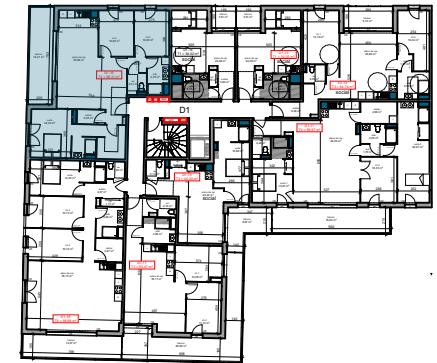

## Résidence Faubourg Saint Antoine

route de Neufchâtel à Bois Guillaume

Maitre d'ouvrage :  
107 Allée François Mitterrand  
76100 Rouen

### Tableau de surfaces

S. habitable (m²)

pièce de vie	35,69
ch.2	10,00
ch.3	10,00
suite	23,33
sdb	4,70
wc	2,31
cellier	2,45
dgt	1,83
	<b>90,31 m²</b>

balcon	14,41
--------	-------

**LEGENDE :**

PP: porte fenêtre/ F: fenêtre/ VR: volet roulant/ C: cuisson/ LV: lave vaisselle/ LL: lave linge/ R: réfrigérateur/ E.TEL: tableau électrique.