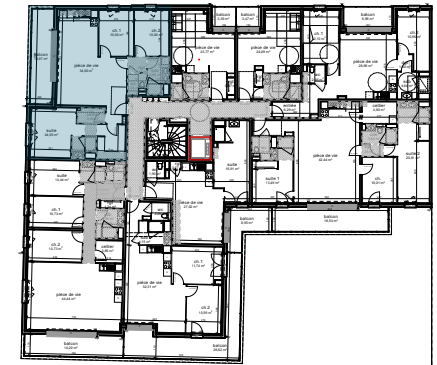

Tableau de surfaces

S. habitable (m²)

pièce de vie	34,60
ch.1	10,00
ch.2	10,00
suite	24,05
sdb	4,69
cellier	2,55
dgt	1,83
wc	2,33
	90,05 m²

balcon	13,97
--------	-------

LEGENDE :

PF: porte fenêtre/ F: fenêtre/ VR: volet roulant/ C: cuisson/ LV: lave
vaisselle/ LL: lave linge/ R: réfrigérateur/ ETEL: tableau électrique.