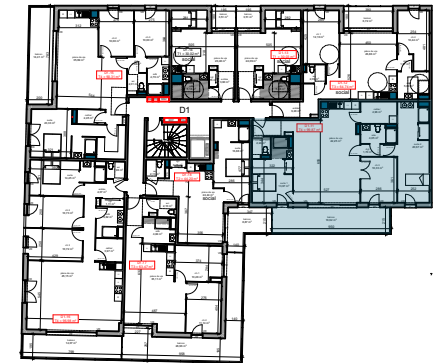

## Résidence Faubourg Saint Antoine

route de Neufchâtel à Bois Guillaume

Maître d'ouvrage :  
107 Allée François Mitterrand  
76100 Rouen

PIERRE DE SEINE  
**AT'OME**  
Groupe *Olyssée* Immobilier

### Tableau de surfaces

S. habitable (m²)

pièce de vie	42,25
ch.3	10,33
suite 1	13,67
suite 2	20,67
sde	4,05
wc	2,24
cellier	4,96
dgt	1,70
	<b>99,87 m²</b>

balcon	18,62
	<b>18,62 m²</b>

### LEGENDE :

PF: porte fenêtre/ F: fenêtre/ VR: volet roulant/ C: cuisson/ LV: lave vaisselle/ LL: lave linge/ R: réfrigérateur/ ETEL: tableau électrique.

Date: 15-03-2024