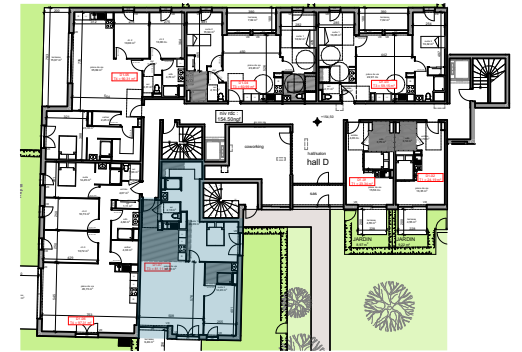

### Tableau de surfaces

S. habitable (m<sup>2</sup>)

pièce de vie	40,72
suite 1	24,09
suite 2	14,20
wc	2,10
	<b>81,11 m<sup>2</sup></b>

terrasse	9,46
jardin	95,65

### LEGENDE :

PF: porte fenêtre/ F: fenêtre/ VR: volet roulant/ C: cuisson/ LV: lave  
vaisselle/ LL: lave linge/ R: réfrigérateur/ ETEL: tableau électrique.

Date: 15-03-2024