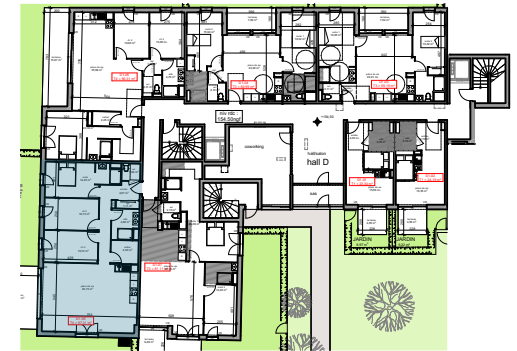

Tableau de surfaces

S. habitable (m²)

entrée	4,07
pièce de vie	45,15
ch.2	10,73
ch.3	10,72
suite	14,45
sdb	4,82
wc	1,96
cellier	4,30
rgt	1,11
	97,31 m²

terrasse	15,00
jardin	175,26

LEGENDE :

PF: porte fenêtre/ F: fenêtre/ VR: volet roulant/ C: cuisson/ LV: lave vaisselle/ LL: lave linge/ R: réfrigérateur/ ETEL: tableau électrique.