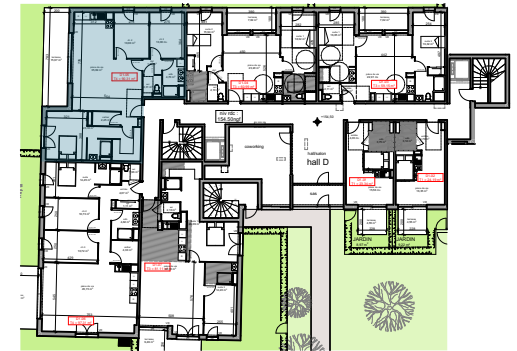

Tableau de surfaces

	S. habitable (m²)
pièce de vie	35,69
ch.2	10,00
ch.3	10,00
suite	23,33
sdb	4,70
wc	2,31
cellier	2,45
dgt	1,83
	90,31 m²
terrasse	15,67
jardin	198.32

LEGENDE :

PF: porte fenêtre/ F: fenêtre/ VR: volet roulant/ C: cuisson/ LV: lave
vaisselle/ LL: lave linge/ R: réfrigérateur/ ETEL: tableau électrique.