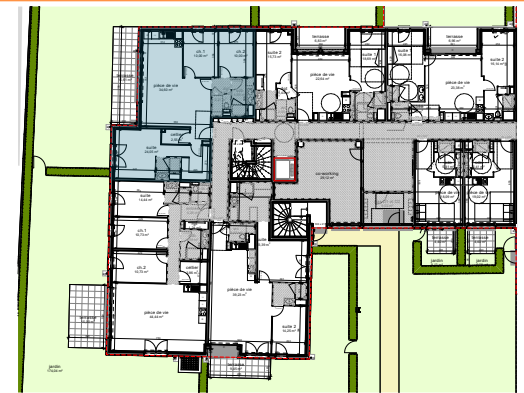

Tableau de surfaces

	S. habitable (m²)
pièce de vie	34,60
ch.1	10,00
ch.2	10,00
suite	24,05
sdb	4,69
cellier	2,55
dgt	1,83
wc	2,21
	89,93 m²
jardin	197,90
terrasse	15,61

LEGENDE :

PF: porte fenêtre/ F: fenêtre/ VR: volet roulant/ C: cuisson/ LV: lave vaisselle/ LL: lave linge/ R: réfrigérateur/ ETEL: tableau électrique.