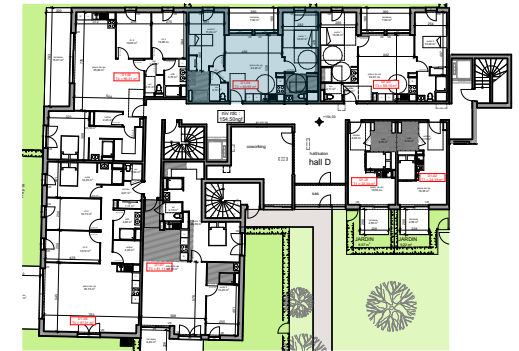

### Tableau de surfaces

S. habitable (m²)

pièce de vie	23,20
suite 1	18,32
suite 2	15,94
wc	2,10
dgt	1,43
	<b>60,99 m²</b>

terrasse	7,02
jardin	73,45

### LEGENDE :

PF: porte fenêtre/ F: fenêtre/ VR: volet roulant/ C: cuisson/ LV: lave vaisselle/ LL: lave linge/ R: réfrigérateur/ ETEL: tableau électrique.

Date: 15-03-2024