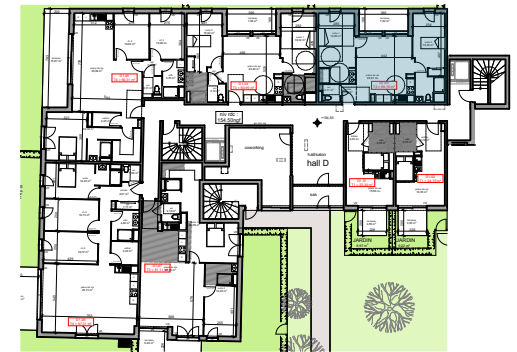

Résidence  
**Faubourg Saint Antoine**  
 route de Neufchâtel à Bois Guillaume

Maître d'ouvrage :  
 107 Allée François Mitterrand  
 76100 Rouen

**Bâtiment D1**  
**n°03 - RDC - T3**

**Tableau de surfaces**

S. habitable (m²)	
pièce de vie	22,91
suite 1	16,05
suite 2	16,32
wc	2,11
entrée	1,76
	<b>59,15 m²</b>
terrasse	7,02
jardin	71.60

**LEGENDE :**

PF: porte fenêtre/ F: fenêtre/ VR: volet roulant/ C: cuisson/ LV: lave vaisselle/ LL: lave linge/ R: réfrigérateur/ ETEL: tableau électrique.