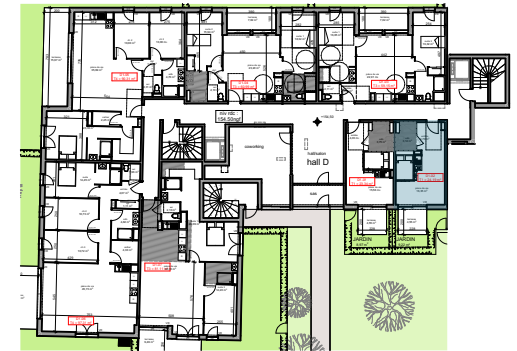

Tableau de surfaces

S. habitable (m²)

entrée	4,70
pièce de vie	16,35
sdb	3,14
	24,19 m²

terrasse	4,55
jardin	9,22

LEGENDE :

PF: porte fenêtre/ F: fenêtre/ VR: volet roulant/ C: cuisson/ LV: lave
vaisselle/ LL: lave linge/ R: réfrigérateur/ ETEL: tableau électrique.