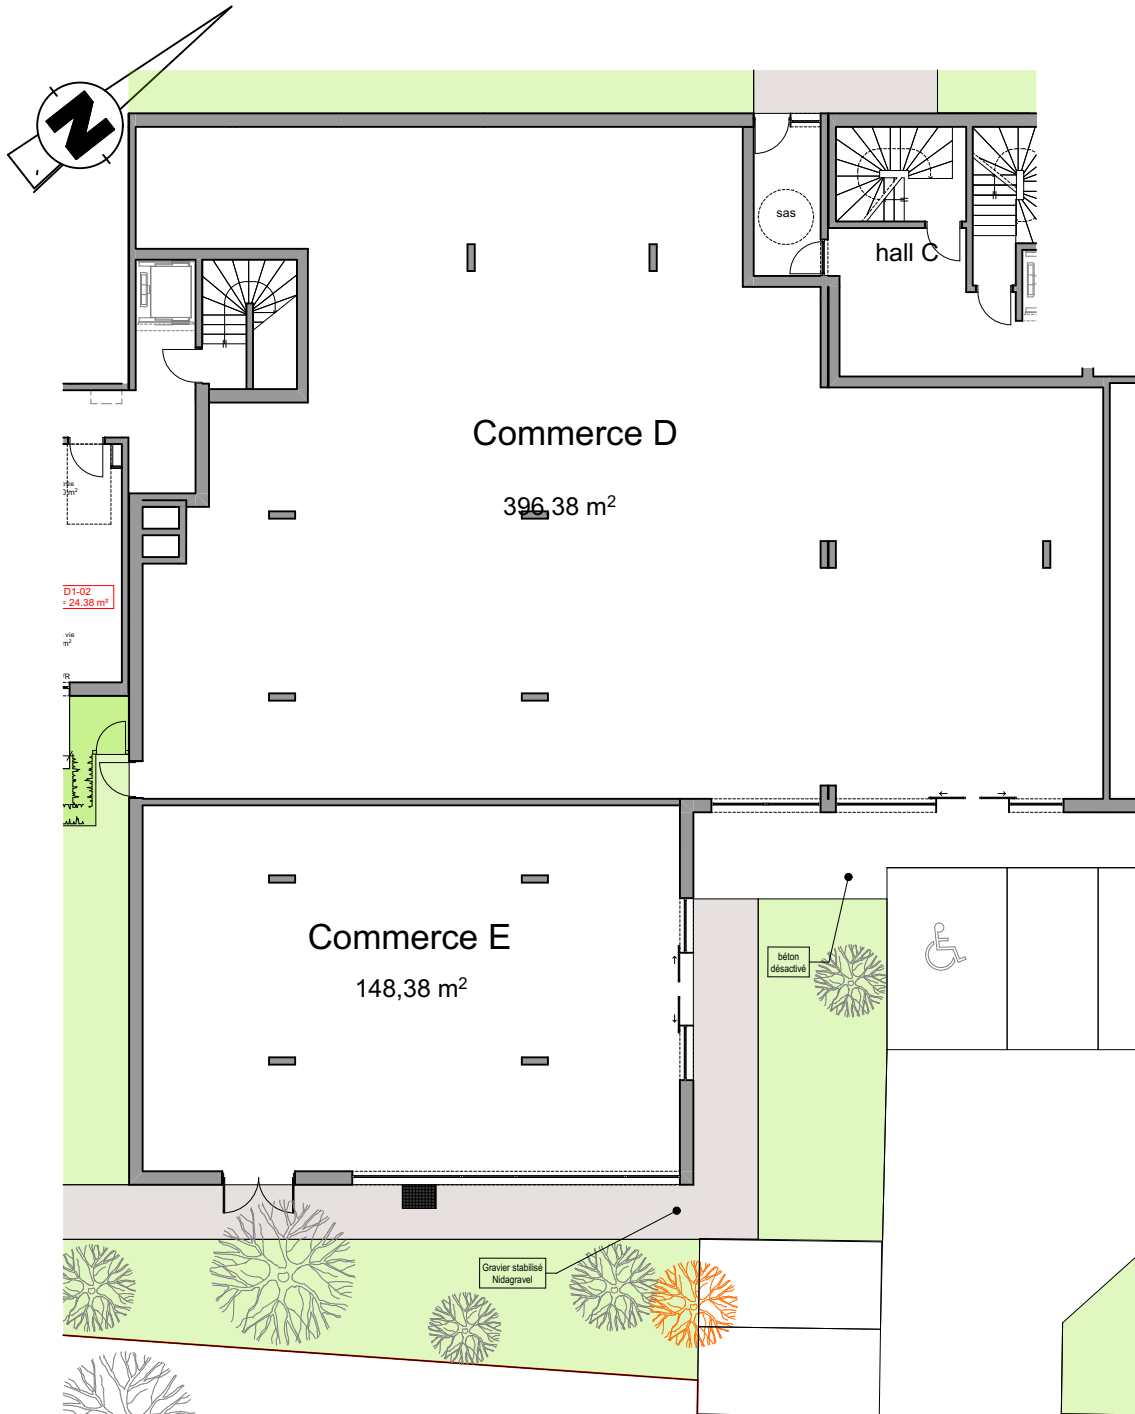

Nota : ce plan est susceptible d'être légèrement modifié en fonction des nécessités techniques de la réalisation en ce qui concerne les dimensions libres et les équipements. Les relombées, soffites, canalisations et radiateurs ne sont pas figurés.

Résidence
Faubourg Saint Antoine
route de Neufchâtel à Bois Guillaume

Maître d'ouvrage :
107 Allée François Mitterrand
76100 Rouen

PIERRE DE SEINE
AT'OME
Groupe *Odyssée* Immobilier

Bâtiment D-E
RDC - Commerces