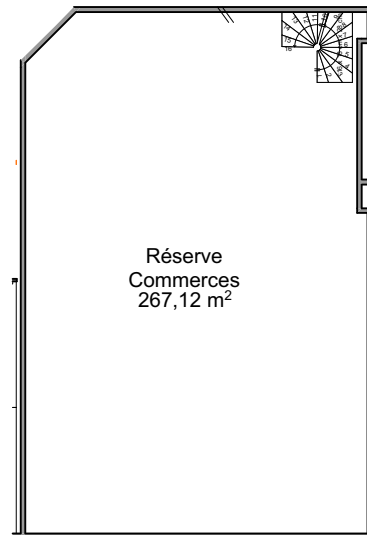

Nota : ce plan est susceptible d'être légèrement modifié en fonction des nécessités techniques de la réalisation en ce qui concerne les dimensions libres et les équipements. Les relombées, soffites, canalisations et radiateurs ne sont pas figurés.

Rez de chaussée

Sous Sol

Résidence  
**Faubourg Saint Antoine**  
route de Neufchâtel à Bois Guillaume

Maître d'ouvrage :  
107 Allée François Mitterrand  
76100 Rouen

PIERRE DE SEINE  
**AT'OME**  
Groupe *Odyssée* Immobilier