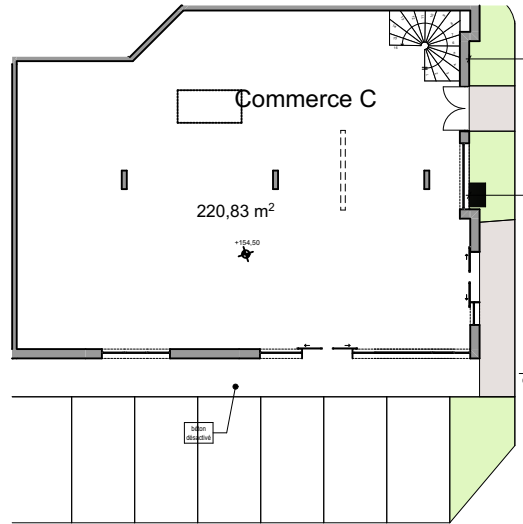

Nota : ce plan est susceptible d'être légèrement modifié en fonction des nécessités techniques de la réalisation en ce qui concerne les dimensions libres et les équipements. Les relombées, soffites, canalisations et radiateurs ne sont pas figurés.

Rez de chaussée

Sous Sol

Résidence  
**Faubourg Saint Antoine**  
route de Neufchâtel à Bois Guillaume

Maître d'ouvrage :  
107 Allée François Mitterrand  
76100 Rouen

PIERRE DE SEINE  
**AT'OME**  
Groupe *Odyssée* Immobilier