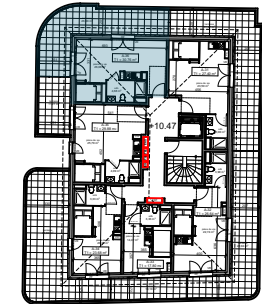

Résidence Faubourg Saint Antoine

route de Neufchâtel à Bois Guillaume

Maître d'ouvrage :
107 Allée François Mitterrand
76100 Rouen

PIERRE DE SEINE
AT'OME
Groupe *Olyssée* Immobilier

Bâtiment A n°36 - R+3

Tableau de surfaces

S. habitable (m²)

pièce de vie	26,08
sdb	4,68
	30,76 m²

terrasse	26,99
----------	-------

LEGENDE :

PF: porte fenêtre/ F: fenêtre/ VR: volet roulant/ C: cuisson/ LV: lave vaisselle/ LL: lave linge/ R: réfrigérateur/ ETEL: tableau électrique.