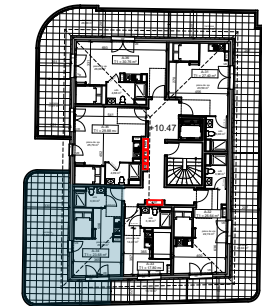

Résidence  
**Faubourg Saint Antoine**  
 route de Neufchâtel à Bois Guillaume

Maître d'ouvrage :  
 107 Allée François Mitterrand  
 76100 Rouen

Bâtiment A  
 n°34 - R+3

Tableau de surfaces

S. habitable (m²)

pièce de vie	20,35
sdb	3,33
	<b>23,68 m²</b>

terrasse	38,80
----------	-------

**LEGENDE :**

PF: porte fenêtre/ F: fenêtre/ VR: volet roulant/ C: cuisson/ LV: lave vaisselle/ LL: lave linge/ R: réfrigérateur/ ETEL: tableau électrique.