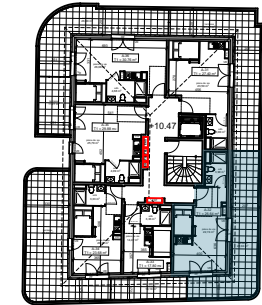

### Tableau de surfaces

S. habitable (m<sup>2</sup>)

pièce de vie	22,74
sdb	3,90
	<b>26,64 m<sup>2</sup></b>

terrasse	28,94
----------	-------

**LEGENDE :**

PF: porte fenêtre/ F: fenêtre/ VR: volet roulant/ C: cuisson/ LV: lave vaisselle/ LL: lave linge/ R: réfrigérateur/ ETEL: tableau électrique.