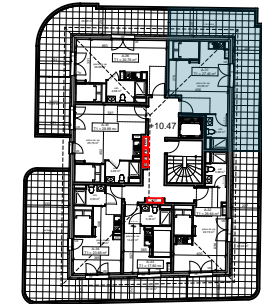

Résidence
Faubourg Saint Antoine
 route de Neufchâtel à Bois Guillaume

Maître d'ouvrage :
 107 Allée François Mitterrand
 76100 Rouen

Bâtiment A
 n°31 - R+3

Tableau de surfaces

S. habitable (m²)

pièce de vie	23,50
sdb	3,90
	27,40 m²

terrasse	31,97
----------	-------

LEGENDE :

PF: porte fenêtre/ F: fenêtre/ VR: volet roulant/ C: cuisson/ LV: lave
 vaisselle/ LL: lave linge/ R: réfrigérateur/ ETEL: tableau électrique.

Date: 15-03-2024