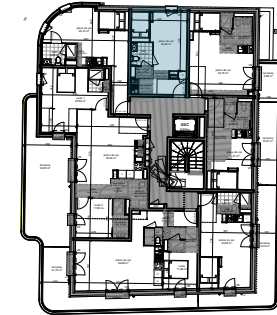

Nota : ce plan est susceptible d'être légèrement modifié en fonction des nécessités techniques de la réalisation en ce qui concerne les dimensions libres et les équipements. Les relombées, soffites, canalisations et radiateurs ne sont pas figurés.

Tableau de surfaces

S. habitable (m²)

pièce de vie	22,06
sdb	4,12
	26,18 m²

LEGENDE :

PF: porte fenêtre/ F: fenêtre/ VR: volet roulant/ C: cuisson/ LV: lave
vaisselle/ LL: lave linge/ R: réfrigérateur/ EDEL: tableau électrique.