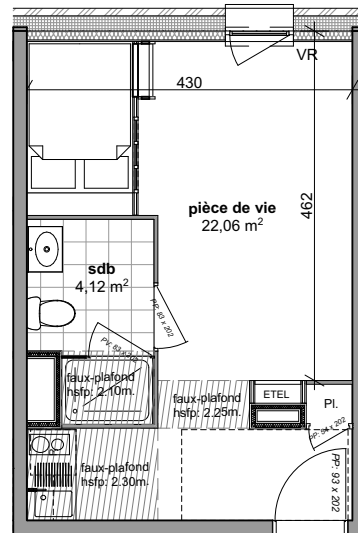

Nota : ce plan est susceptible d'être légèrement modifié en fonction des nécessités techniques de la réalisation en ce qui concerne les dimensions libres et les équipements. Les relombées, soffites, canalisations et radiateurs ne sont pas figurés.

Tableau de surfaces

S. habitable (m²)

pièce de vie	22,06
sdb	4,12
	26,18 m²

LEGENDE :

PF: porte fenêtre/ F: fenêtre/ VR: volet roulant/ C: cuisson/ LV: lave
vaisselle/ LL: lave linge/ R: réfrigérateur/ EDEL: tableau électrique.