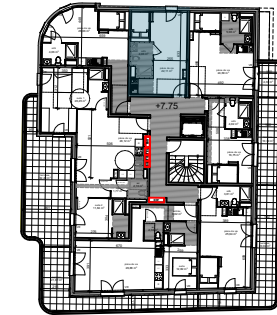

Nota : ce plan est susceptible d'être légèrement modifié en fonction des nécessités techniques de la réalisation en ce qui concerne les dimensions libres et les équipements. Les relombées, soffres, canalisations et radiateurs ne sont pas figurés.

### Tableau de surfaces

S. habitable (m²)

pièce de vie	22,11
sdb	4,06
	<b>26,17 m²</b>

### LEGENDE :

PF: porte fenêtre/ F: fenêtre/ VR: volet roulant/ C: cuisson/ LV: lave  
vaisselle/ LL: lave linge/ R: réfrigérateur/ ETEL: tableau électrique.

Date.:15-03-2024