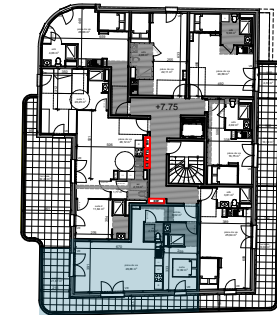

Résidence Faubourg Saint Antoine

route de Neufchâtel à Bois Guillaume

Maitre d'ouvrage :
107 Allée François Mitterrand
76100 Rouen

PIERRE DE SEINE
AT'OME
Groupe *Odyssée* Immobilier

Bâtiment A n°24 - R+2

Tableau de surfaces

S. habitable (m²)

entrée	6,02
pièce de vie	26,88
suite	12,82
wc	2,10
	47,82 m²
terrasse	21,87

LEGENDE :

PF: porte fenêtre/ F: fenêtre/ VR: volet roulant/ C: cuisson/ LV: lave vaisselle/ LL: lave linge/ R: réfrigérateur/ ETEL: tableau électrique.