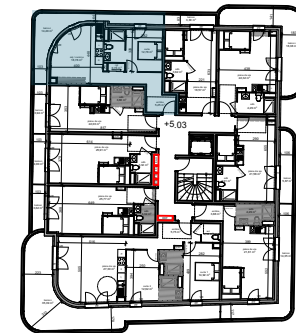

Résidence  
**Faubourg Saint Antoine**  
 route de Neufchâtel à Bois Guillaume

Maître d'ouvrage :  
 107 Allée François Mitterrand  
 76100 Rouen

Bâtiment A  
 n°18 - R+1

Tableau de surfaces

S. habitable (m²)

entrée	5,25
rgt	0,76
séj / cuisine	18,78
suite	12,78
	<b>37,57 m²</b>

balcon	14,49
--------	-------

**LEGENDE :**

PF: porte fenêtre/ F: fenêtre/ VR: volet roulant/ C: cuisson/ LV: lave vaisselle/ LL: lave linge/ R: réfrigérateur/ ETEL: tableau électrique.