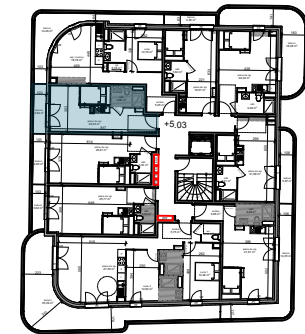

**Bâtiment A**  
**n°17 - R+1**

Tableau de surfaces

S. habitable (m²)

pièce de vie	22,03
sdb	3,60
	<b>25,63 m²</b>

balcon	3,94
--------	------

**LEGENDE :**

PF: porte fenêtre/ F: fenêtre/ VR: volet roulant/ C: cuisson/ LV: lave  
 vaisselle/ LL: lave linge/ R: réfrigérateur/ ETEL: tableau électrique.