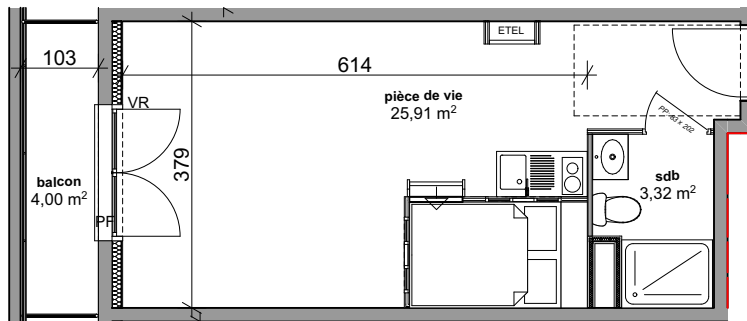

Nota : ce plan est susceptible d'être légèrement modifié en fonction des nécessités techniques de la réalisation en ce qui concerne les dimensions libres et les équipements. Les relombées, soffres, canalisations et radiateurs ne sont pas figurés.

Tableau de surfaces

S. habitable (m²)

pièce de vie	25,91
sdb	3,32
	29,23 m²

balcon	4,00
--------	------

LEGENDE :

PF: porte fenêtre/ F: fenêtre/ VR: volet roulant/ C: cuisson/ LV: lave
vaisselle/ LL: lave linge/ R: réfrigérateur/ ETEL: tableau électrique.