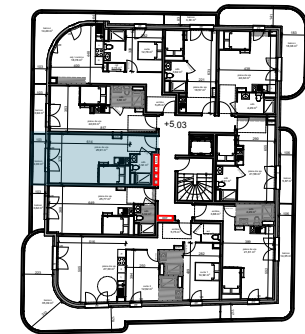

Nota : ce plan est susceptible d'être légèrement modifié en fonction des nécessités techniques de la réalisation en ce qui concerne les dimensions libres et les équipements. Les relombées, soffres, canalisations et radiateurs ne sont pas figurés.

Tableau de surfaces

S. habitable (m²)

pièce de vie	25,91
sdb	3,32
	29,23 m²

balcon	4,00
--------	------

LEGENDE :

PF: porte fenêtre/ F: fenêtre/ VR: volet roulant/ C: cuisson/ LV: lave
vaisselle/ LL: lave linge/ R: réfrigérateur/ ETEL: tableau électrique.