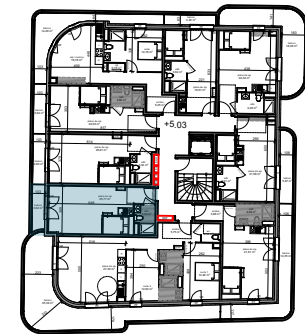

Nota : ce plan est susceptible d'être légèrement modifié en fonction des nécessités techniques de la réalisation en ce qui concerne les dimensions libres et les équipements. Les relombées, soffres, canalisations et radiateurs ne sont pas figurés.

Tableau de surfaces

S. habitable (m²)

pièce de vie	25,77
sdb	3,32
	29,09 m²

balcon	3,62
--------	------

LEGENDE :

PF: porte fenêtre/ F: fenêtre/ VR: volet roulant/ C: cuisson/ LV: lave
vaisselle/ LL: lave linge/ R: réfrigérateur/ ETEL: tableau électrique.