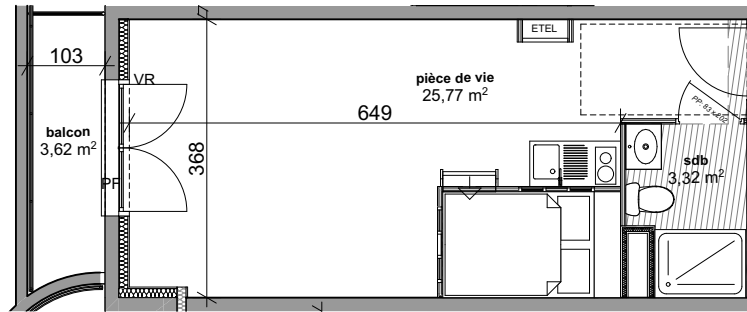

Nota : ce plan est susceptible d'être légèrement modifié en fonction des nécessités techniques de la réalisation en ce qui concerne les dimensions libres et les équipements. Les relombées, soffres, canalisations et radiateurs ne sont pas figurés.

Tableau de surfaces

S. habitable (m²)

pièce de vie	25,77
sdb	3,32
	29,09 m²

balcon	3,62
--------	------

LEGENDE :

PF: porte fenêtre/ F: fenêtre/ VR: volet roulant/ C: cuisson/ LV: lave
vaisselle/ LL: lave linge/ R: réfrigérateur/ ETEL: tableau électrique.